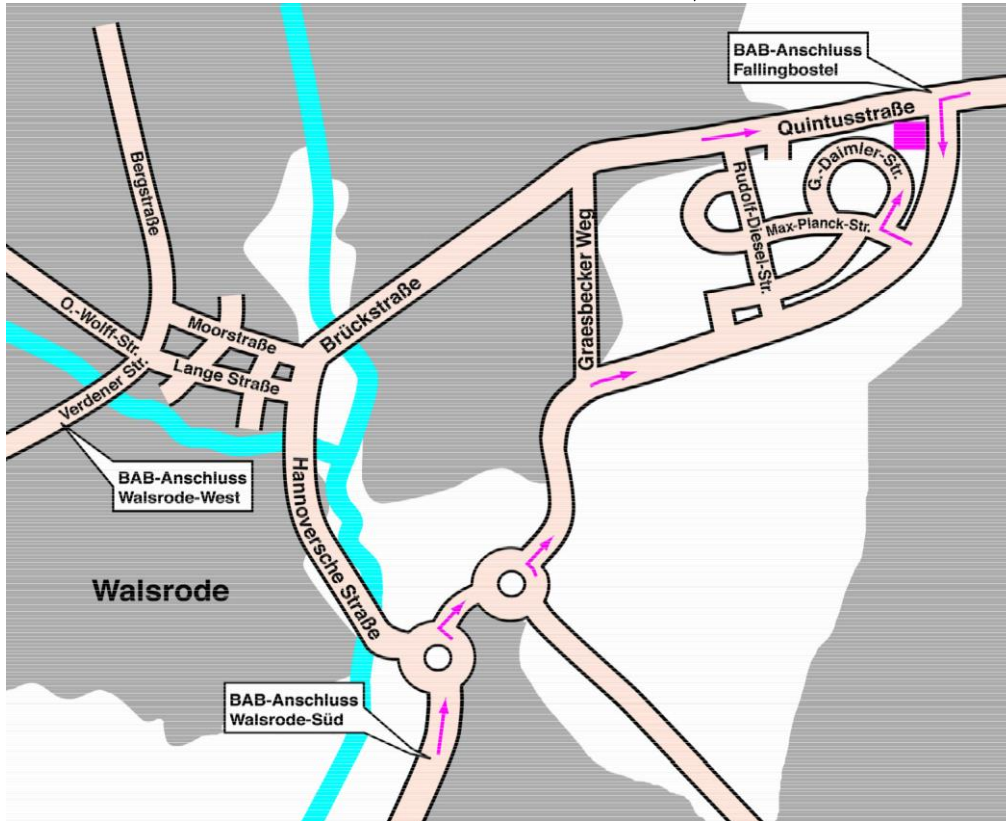

**Wir wünschen Ihnen eine gesunde und staufreie Anreise!**  
**Bei Rückfragen aus dem Auto: Telefon 05161 607-0**  
**Unsere Adresse: Gottlieb Daimler Straße 11, D-29664 Walsrode**

**Von Hamburg – NORD (ca. 95 KM – ca. 60 Min.)**

Autobahn A 7, in Richtung Süd > Richtung Hannover  
Ausfahrt Nr. 47 > Fallingbostal / Walsrode  
Rechts Richtung > Walsrode > Nienburg B209 an der 3. Ampel > links nach > Walsrode/Hannover  
geradeaus durch die Ortschaft „Honerdingen“, danach Links > Gewerbegebiet Vorbrück  
1. Straße rechts und sofort wieder > rechts

**Von Hannover (ca. 50 KM – ca. 40 min.)**

Autobahn A 7 Nord bis „Walsroder Dreieck“  
Hier: rechts > Bremen / Walsrode  
Erste Ausfahrt Nr. 28 > Walsrode Süd  
dann links abbiegen nach 1,5 KM: 1. Abzweigung rechts > Gewerbegebiet Vorbrück  
Im 1. Kreis 1. Ausfahrt  
Im 2. Kreis 2. Ausfahrt > Walsrode-Vorbrück-Gewerbegebiet  
dann 4. Straße links und dann sofort wieder rechts

**Von Bremen (ca. 68 KM – ca. 40 min.)**

Autobahn A 27 > Hannover  
Ausfahrt Nr. 28 > Walsrode Süd  
dann links abbiegen nach 1,5 KM: 1. Abzweigung rechts > Gewerbegebiet Vorbrück  
Im 1. Kreis 1. Ausfahrt  
Im 2. Kreis 2. Ausfahrt > Walsrode-Vorbrück-Gewerbegebiet  
dann 4. Straße links und dann sofort wieder rechts